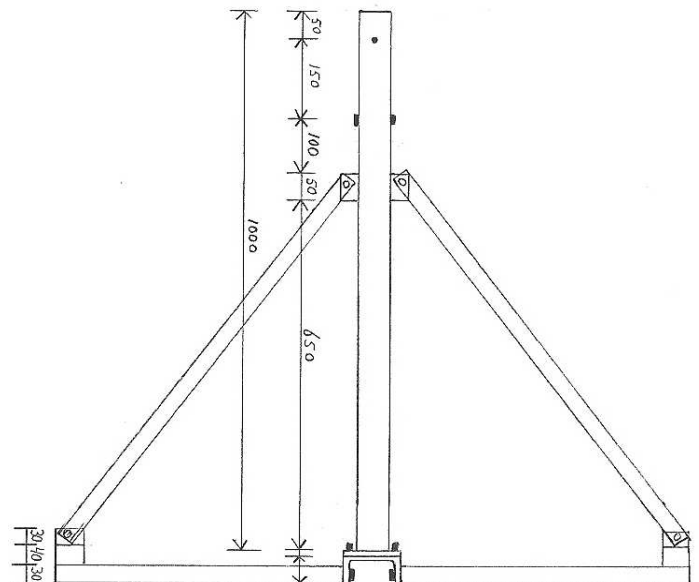

WSAV1

Wifishop antennestandaard / straalverbindingsvoet

PRODUCTOMSCHRIJVING

Zeer stabiele antennestandaard ten behoeve van plaatsing antenne, accesspoint of laserlink op een plat oppervlak of dak.

Door de mogelijkheid als uitbreiding een topbuis* te monteren op de framebuis, kan een maximale hoogte van 3 meter worden behaald.

De antennestandaard is gemaakt van gegalvaniseerd staal, waardoor de standaard corrosiebestendig is

De antennevoet is demontabel en daardoor eenvoudig te transporteren en op een dak te plaatsen.

Zijaanzicht antennevoet

SPECIFICATIES	WSAV1
Hoogte	107cm (incl. framebuis)
Oppervlakte	115 x 105cm
Verzendformaat	110 x 55 x 30cm
Gewicht	37kg (excl. tegels & topbuis)
Dakbelasting	Circa 157kg (schatting frame inclusief tegels, topbuis en apparatuur)
Materiaal	Gegalvaniseerd staal
Framebuis	Diameter buiten: 60,3mm Diameter binnen: 54,0mm Wanddikte: 3,0mm
Topbuis*	Staal: 48,3mm Aluminium: 50,0mm
Tegels*	Vier stuks 50 x 50cm
	* Niet meegeleverd

Bovenaanzicht antennevoet