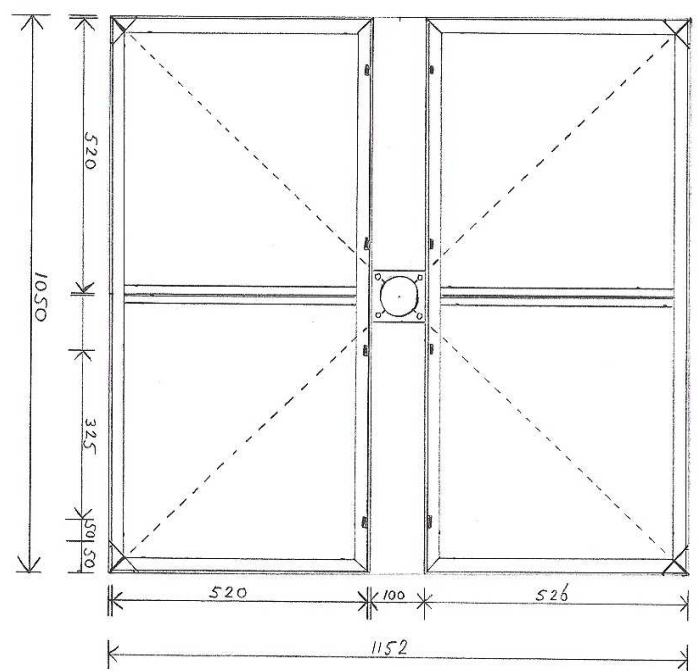

WSAV1

Wifishop antennestandaard / straalverbindingsvoet

PRODUCTOMSCHRIJVING

Zeer stabiele antennestandaard ten behoeve van plaatsing antenne, accesspoint of laserlink op een plat oppervlak of dak.

Door de mogelijkheid als uitbreiding een topbuis* te monteren op de framebuis, kan een maximale hoogte van 3 meter worden behaald.

De antennestandaard is gemaakt van gegalvaniseerd staal, waardoor de standaard corrosiebestendig is

De antennevoet is demontabel en daardoor eenvoudig te transporteren en op een dak te plaatsen.

Zijaanzicht antennevoet

SPECIFICATIES	WSAV1
Hoogte	107cm (incl. framebuis)
Oppervlakte	115 x 105cm
Verzendformaat	110 x 55 x 30cm
Gewicht	37kg (excl. tegels & topbuis)
Dakbelasting	Circa 157kg (schatting frame inclusief tegels, topbuis en apparatuur)
Materiaal	Gegalvaniseerd staal
Framebuis	Diameter buiten: 60,3mm Diameter binnen: 54,0mm Wanddikte: 3,0mm
Topbuis*	Staal: 48,3mm Aluminium: 50,0mm
Tegels*	Vier stuks 50 x 50cm
	* Niet meegeleverd

Bovenaanzicht antennevoet